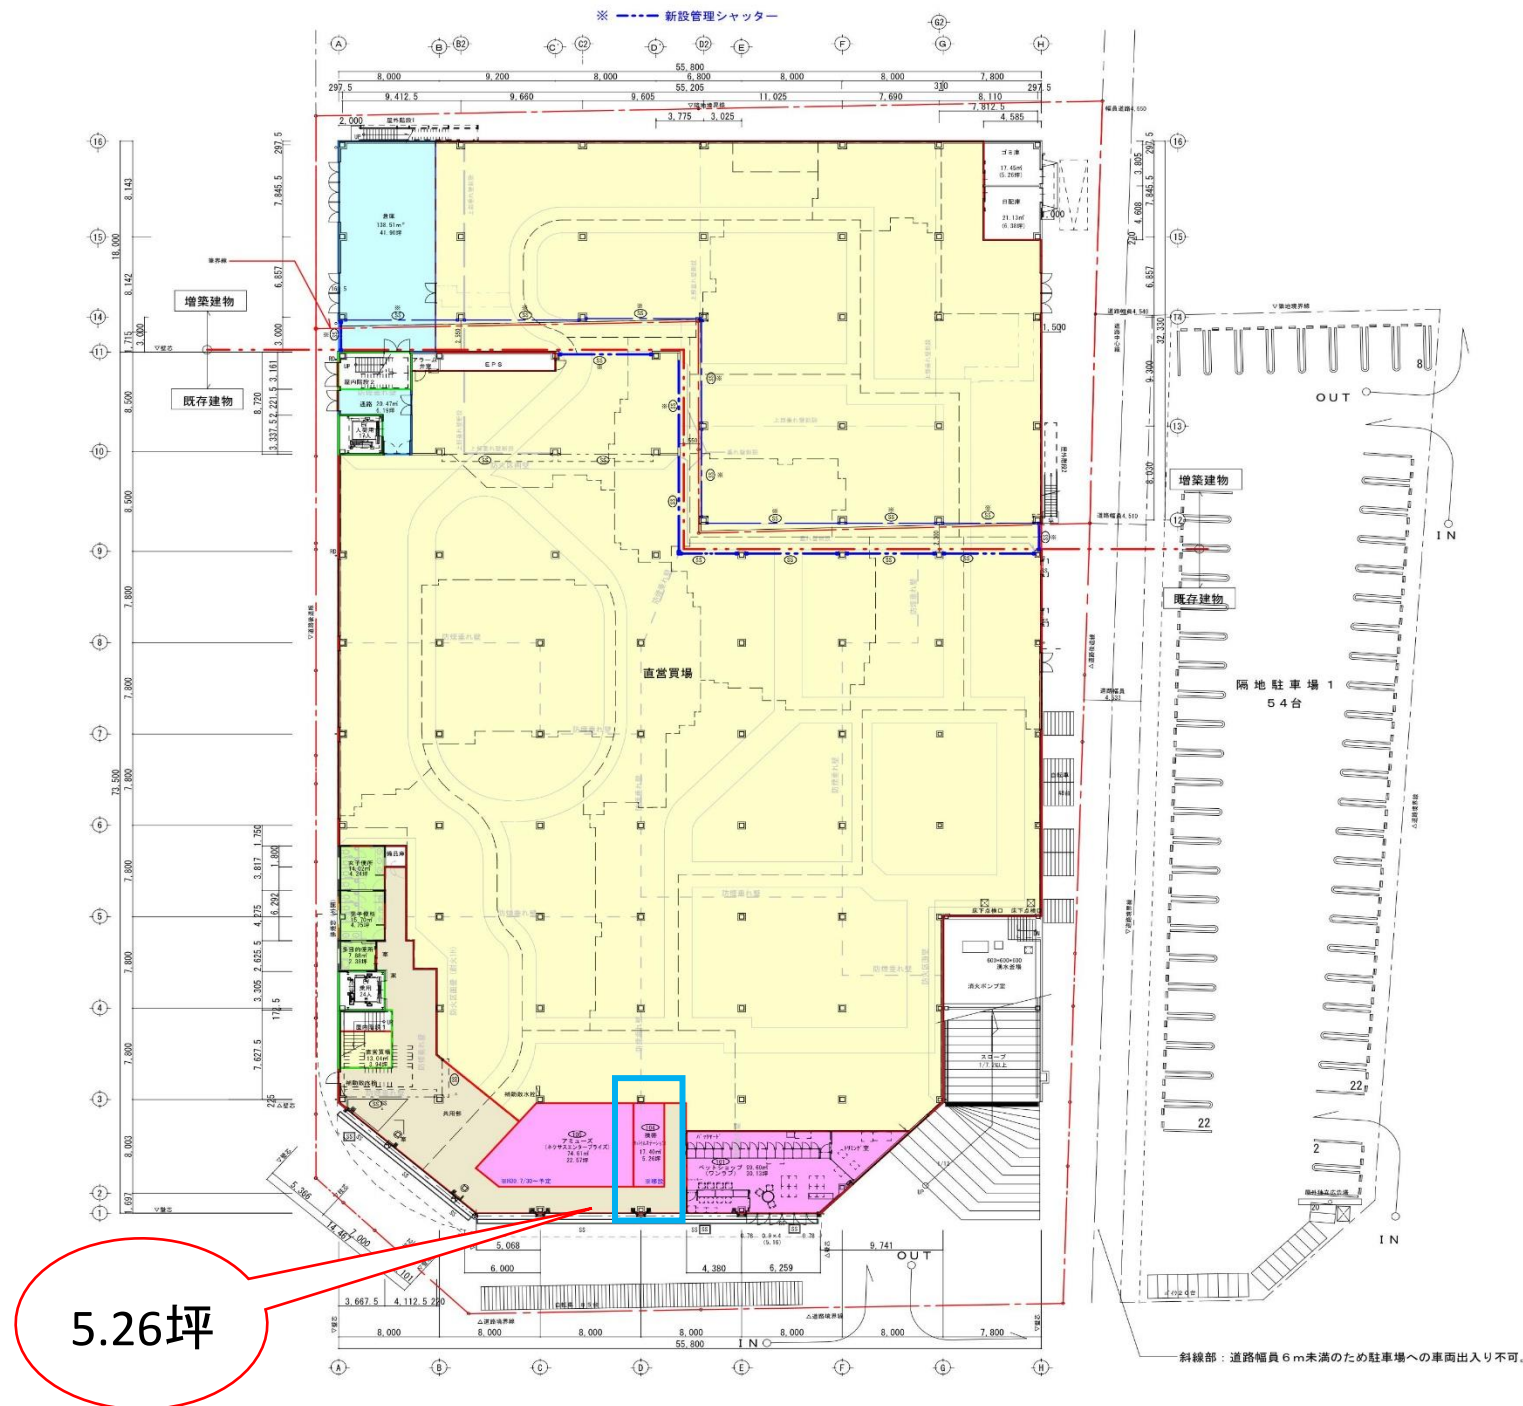

MEGA ドン・キホーテ豊田本店1階平面図

5.26坪